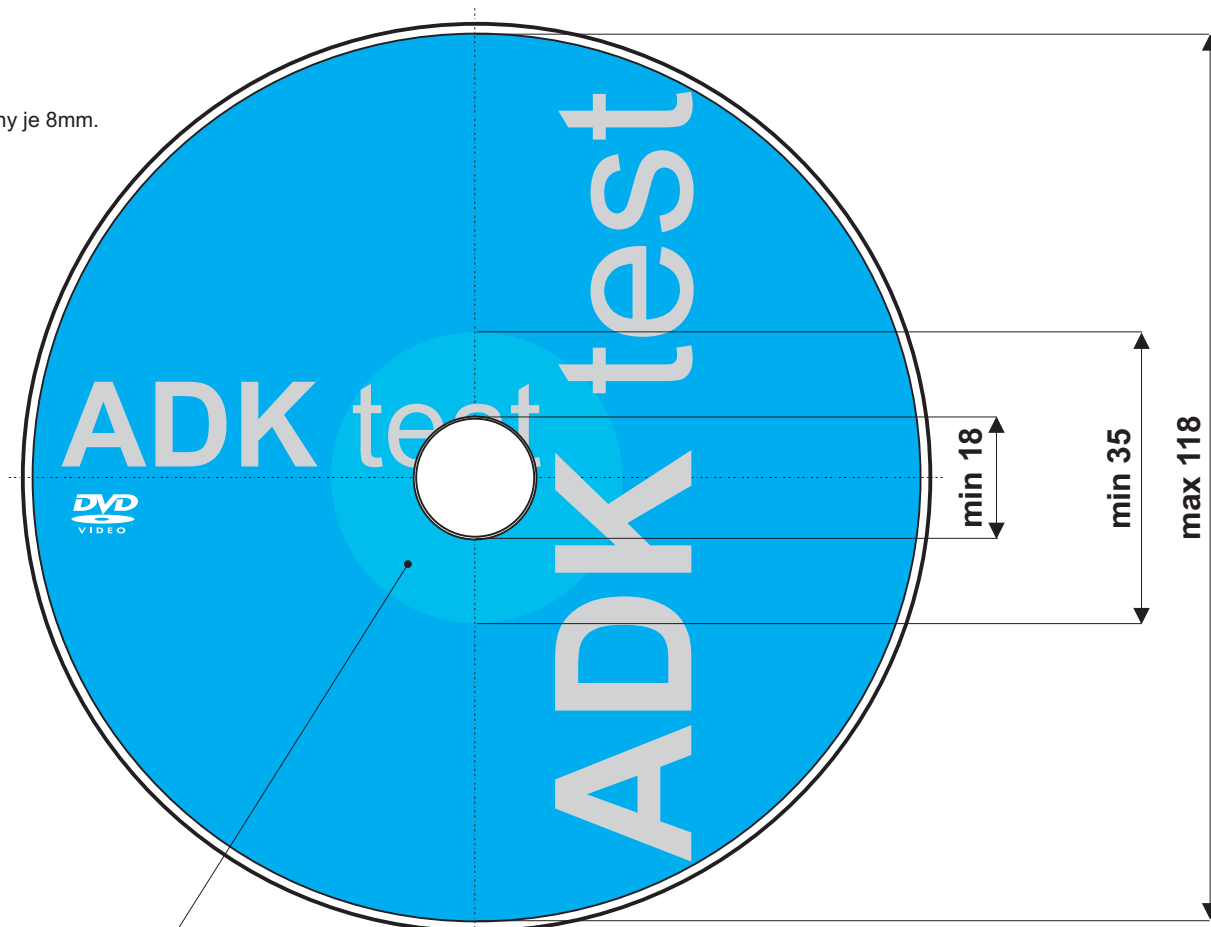

# Rozměrová specifikace pro potisk DVD 5 a 9

Oficiální DVD logo:

min. rozměr delší strany je 8mm.

 Potisknutelná plocha

**POZOR**, v případě

tisku **bez bílé podkladové plochy** dochází v této ploše k barevným odchýlkám.

Tisk s bílou podkladovou barvou.